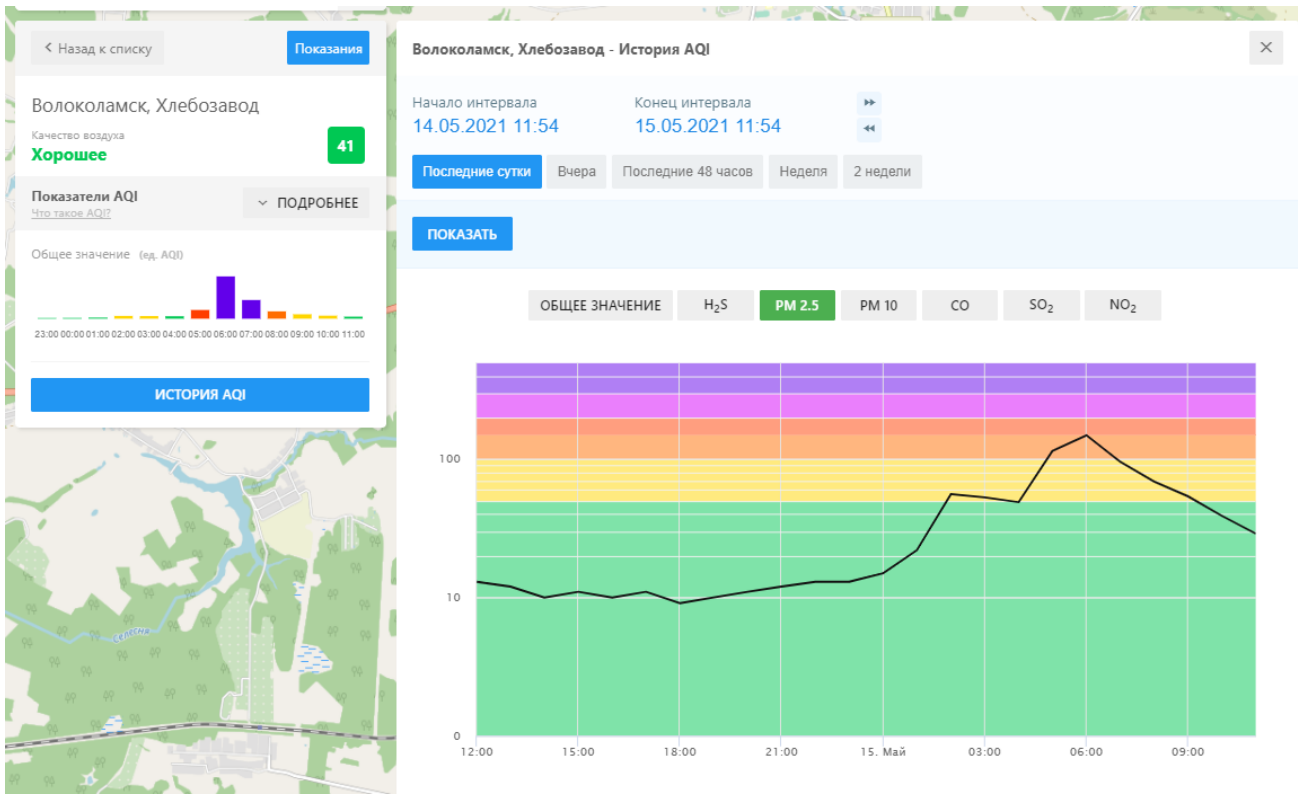

Качество воздуха 41

Хорошее

Показатели AQI ▼ ПОДРОБНЕЕ
Что такое AQI?

Общее значение (ед. AQI)

23:00 00:00 01:00 02:00 03:00 04:00 05:00 06:00 07:00 08:00 09:00 10:00 11:00

ИСТОРИЯ AQI

Волоколамск, Хлебозавод - История AQI ✕

Начало интервала ▶▶
 14.05.2021 11:54 15.05.2021 11:54 ◀◀

Последние сутки Вчера Последние 48 часов Неделя 2 недели

ПОКАЗАТЬ

[Назад к списку](#)
[Показания](#)

Волоколамск, Хлебозавод
 Качество воздуха: **Хорошее** 41