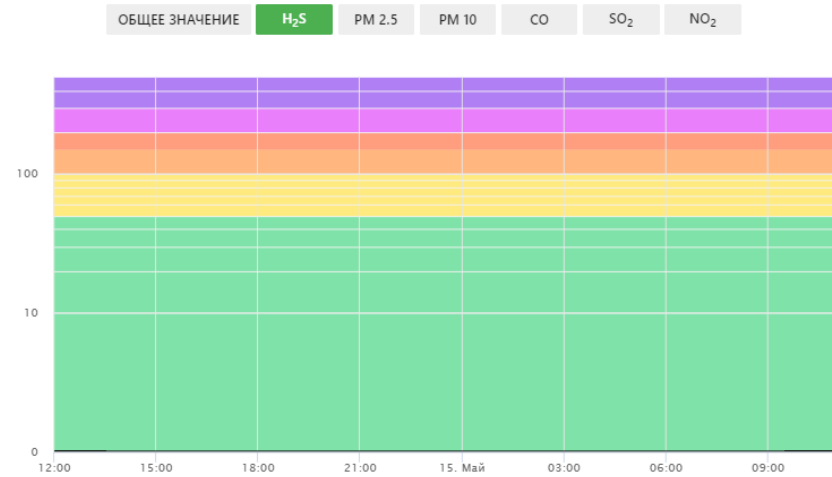

Качество воздуха 41

Хорошее

Показатели AQI ▼ ПОДРОБНЕЕ
Что такое AQI?

Общее значение (ед. AQI)

23:00 00:00 01:00 02:00 03:00 04:00 05:00 06:00 07:00 08:00 09:00 10:00 11:00

ИСТОРИЯ AQI

Волоколамск, Хлебозавод - История AQI ✕

Начало интервала ▶▶
 14.05.2021 11:54 15.05.2021 11:54 ◀◀

Последние сутки Вчера Последние 48 часов Неделя 2 недели

ПОКАЗАТЬ

[Назад к списку](#)
[Показания](#)

Волоколамск, Хлебозавод
 Качество воздуха: **Хорошее** 41