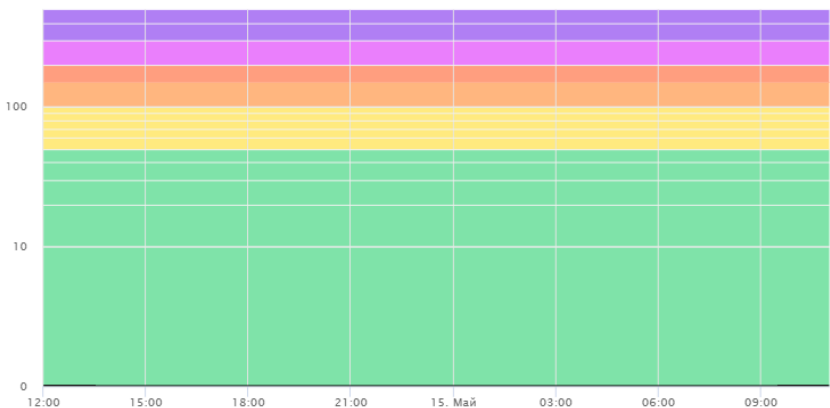

[Назад к списку](#) [Показания](#)

Волоколамск, Родниковая

Качество воздуха **Хорошее** 9

Показатели AQI [ПОДРОБНЕЕ](#)
Что такое AQI?

Общее значение (ед. AQI)

23:00 00:00 01:00 02:00 03:00 04:00 05:00 06:00 07:00 08:00 09:00 10:00 11:00

[ИСТОРИЯ AQI](#)

Волоколамск, Родниковая - История AQI

Начало интервала: 14.05.2021 11:52 Конец интервала: 15.05.2021 11:52

[Последние сутки](#) Вчера Последние 48 часов Неделя 2 недели

[ПОКАЗАТЬ](#)

ОБЩЕЕ ЗНАЧЕНИЕ H₂S PM 2.5 PM 10 **CO** SO₂ NO₂

< Назад к списку Показания

Волоколамск, Родниковая

Качество воздуха 9

Хорошее

Показатели AQI ▼ ПОДРОБНЕЕ

Что такое AQI?

Общее значение (ед. AQI)

23:00 00:00 01:00 02:00 03:00 04:00 05:00 06:00 07:00 08:00 09:00 10:00 11:00