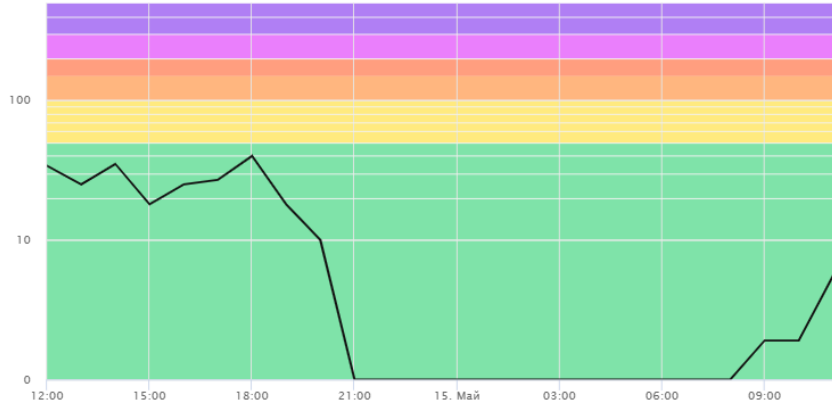

< Назад к списку Показания

Волоколамск, Нелидово

Качество воздуха
Хорошее 11

Показатели AQI
Что такое AQI? ▼ ПОДРОБНЕЕ

Общее значение (ед. AQI)

23:00 00:00 01:00 02:00 03:00 04:00 05:00 06:00 07:00 08:00 09:00 10:00 11:00

ИСТОРИЯ AQI

Волоколамск, Нелидово - История AQI ✕

Начало интервала: 14.05.2021 11:48 Конец интервала: 15.05.2021 11:48

Последние сутки Вчера Последние 48 часов Неделя 2 недели

ПОКАЗАТЬ

ОБЩЕЕ ЗНАЧЕНИЕ

H₂S

PM 2.5

PM 10

CO

SO₂

NO₂

< Назад к списку Показания

Волоколамск, Родниковая

Качество воздуха
Хорошее 9

Показатели AQI
Что такое AQI? ▼ ПОДРОБНЕЕ

Общее значение (ед. AQI)

23:00 00:00 01:00 02:00 03:00 04:00 05:00 06:00 07:00 08:00 09:00 10:00 11:00

ИСТОРИЯ AQI

Волоколамск, Родниковая - История AQI ✕

Начало интервала: 14.05.2021 11:52 Конец интервала: 15.05.2021 11:52