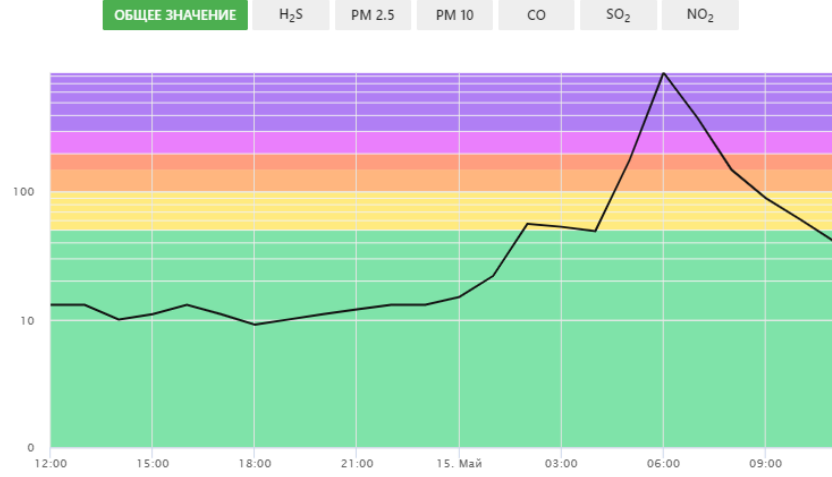

< Назад к списку Показания

Волоколамск, Хлебозавод

Качество воздуха 41

Хорошее

Показатели AQI ▼ ПОДРОБНЕЕ
Что такое AQI?

Общее значение (ед. AQI)

23:00 00:00 01:00 02:00 03:00 04:00 05:00 06:00 07:00 08:00 09:00 10:00 11:00

ИСТОРИЯ AQI

Волоколамск, Хлебозавод - История AQI ✕

Начало интервала ▶▶
14.05.2021 11:54 15.05.2021 11:54 ◀◀

Последние сутки Вчера Последние 48 часов Неделя 2 недели

ПОКАЗАТЬ