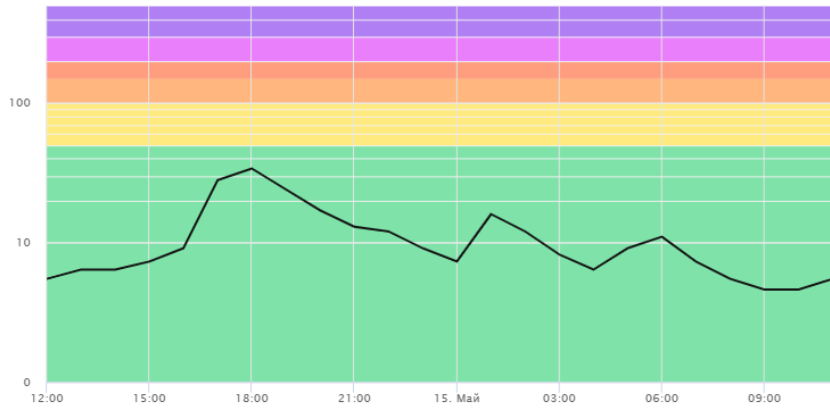

[Назад к списку](#) [Показания](#)

Волоколамск, Родниковая

Качество воздуха **Хорошее** 9

Показатели AQI [ПОДРОБНЕЕ](#)
Что такое AQI?

Общее значение (ед. AQI)

23:00 00:00 01:00 02:00 03:00 04:00 05:00 06:00 07:00 08:00 09:00 10:00 11:00

[ИСТОРИЯ AQI](#)

Волоколамск, Родниковая - История AQI

Начало интервала: 14.05.2021 11:52 Конец интервала: 15.05.2021 11:52

[Последние сутки](#) Вчера Последние 48 часов Неделя 2 недели

[ПОКАЗАТЬ](#)

ОБЩЕЕ ЗНАЧЕНИЕ H₂S PM 2.5 **PM 10** CO SO₂ NO₂