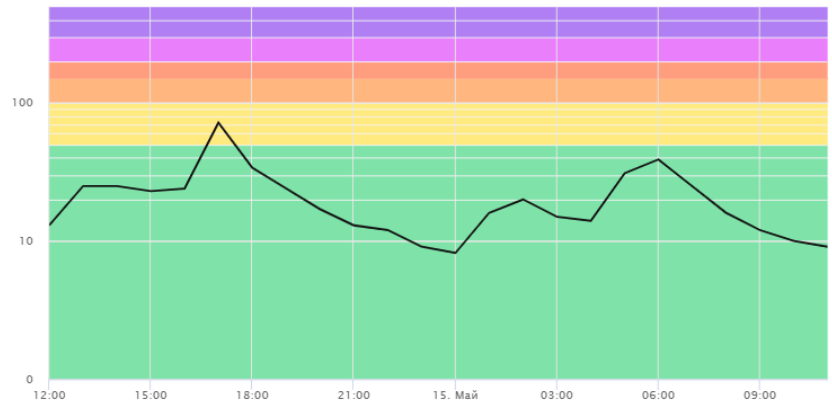

Общее значение (ед. AQI)

23:00 00:00 01:00 02:00 03:00 04:00 05:00 06:00 07:00 08:00 09:00 10:00 11:00

ИСТОРИЯ AQI

Волоколамск, Родниковая - История AQI ✕

Начало интервала: 14.05.2021 11:52 Конец интервала: 15.05.2021 11:52

Последние сутки Вчера Последние 48 часов Неделя 2 недели

ПОКАЗАТЬ

ОБЩЕЕ ЗНАЧЕНИЕ

H₂S

PM 2.5

PM 10

CO

SO₂

NO₂

[Назад к списку](#)
Показания

Волоколамск, Родниковая
 Качество воздуха
Хорошее 9

Показатели AQI ПОДРОБНЕЕ
Что такое AQI?

Общее значение (ед. AQI)

23:00 00:00 01:00 02:00 03:00 04:00 05:00 06:00 07:00 08:00 09:00 10:00 11:00