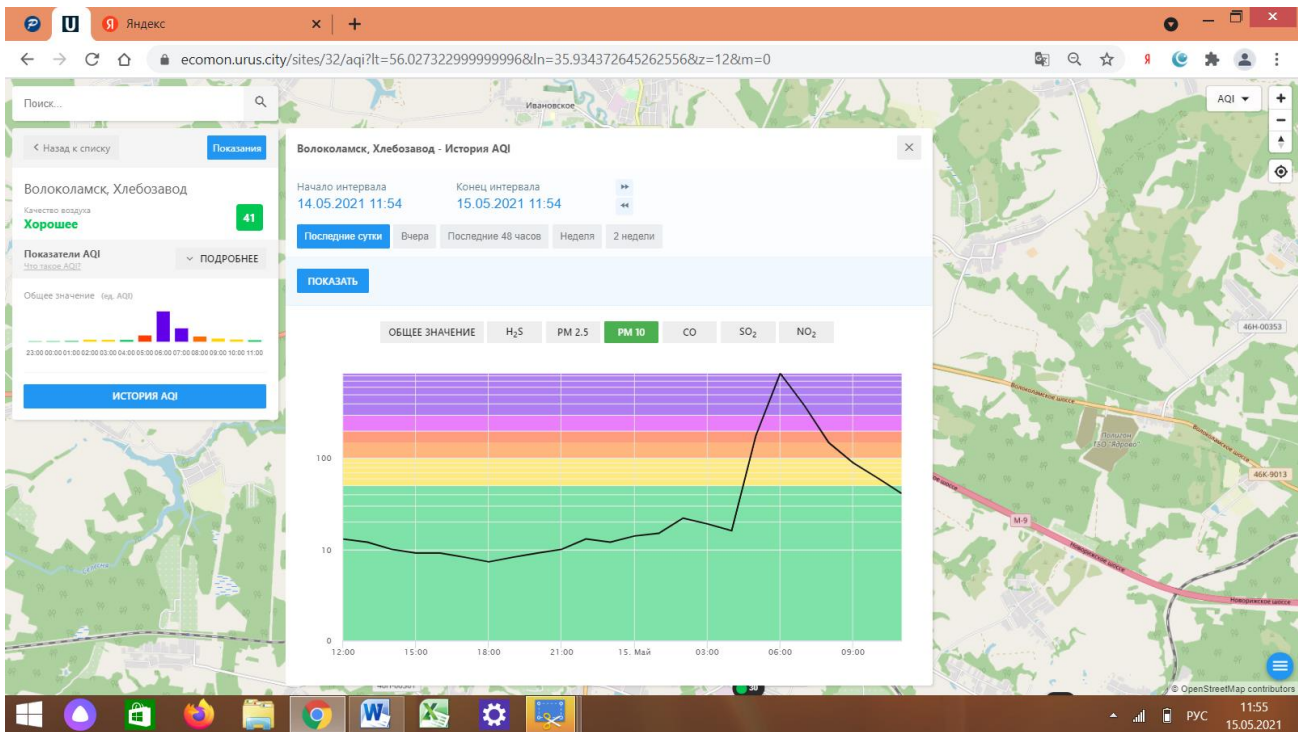

Качество воздуха 41

Хорошее

Показатели AQI ▼ ПОДРОБНЕЕ
Что такое AQI?

Общее значение (ед. AQI)

23:00 00:00 01:00 02:00 03:00 04:00 05:00 06:00 07:00 08:00 09:00 10:00 11:00

ИСТОРИЯ AQI

Волоколамск, Хлебозавод - История AQI ✕

Начало интервала ▶▶
 14.05.2021 11:54 15.05.2021 11:54 ◀◀

Последние сутки Вчера Последние 48 часов Неделя 2 недели

ПОКАЗАТЬ

[Назад к списку](#)
[Показания](#)

Волоколамск, Хлебозавод
 Качество воздуха: **Хорошее** 41